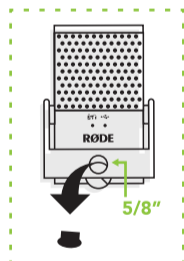

4

5

6

7

Love your NT-USB Mini?
Share with us [#rodemic](#)

- @rodemic
- @rodemics
- rodemic

Scan the QR code
to find out more