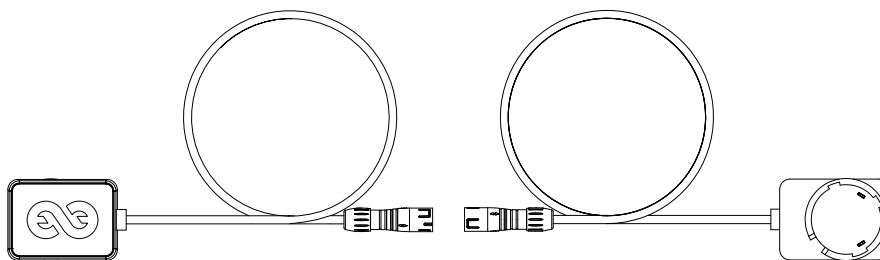

Chargeur externe pour Tikee

Tikee power adapter

Version caméra compatible
Compatible camera version

Tikee 3 PRO+ et ultérieure
Tikee 3 PRO+ and later

Prises secteur compatibles
Compatible power supply

EU/UK/US/AU

Poids
Weight

0,2 kg

Dimensions packaging
Packaging dimensions

180 x 122 x 50 mm

Longueur câble
Cable length

1,80 m

Indice de protection côté-caméra
Weather protection on the camera side

IP66

Puissance max
Max power

12.5 W

Tension de sortie
Output voltage

5.1 V

Tension entrée
Input voltage

100-240 V

Courant de sortie max
Max output current

2.5 A